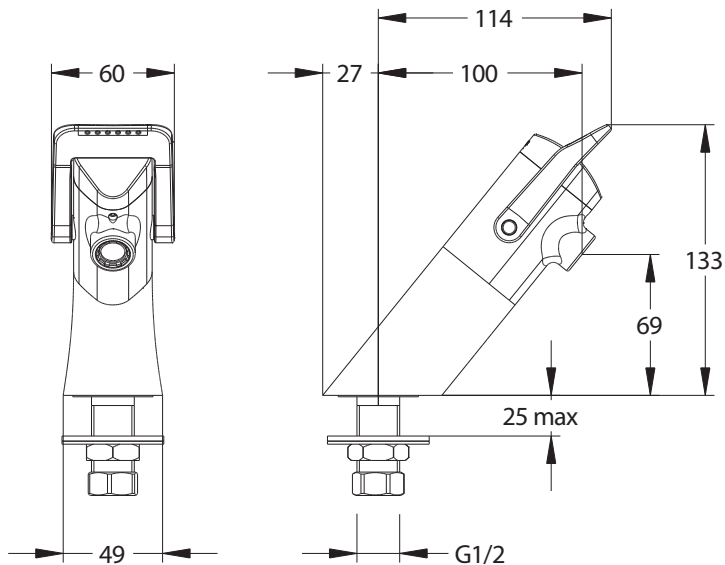

Gamme : PRESTO NEO® DUO

Réf : 64750 - Robinet simple temporisé à manette souple sur plage pour lavabo, 7-11sec, 3l/min