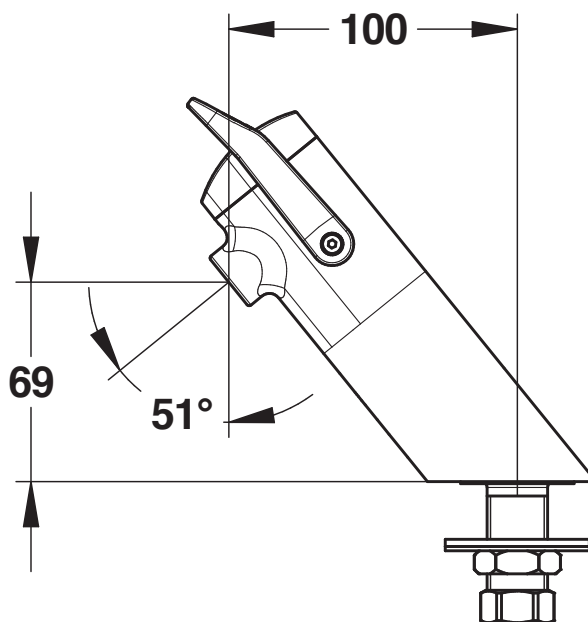

Gamme : Robinet simple temporisé pour lavabo

Réf : 64751 - PRESTO NEO DUO S® sur plage - Simple temporisation

> Pression d'utilisation recommandée :

- 1 à 5 bars

> Débit :

- 3 l/mn à 3 bars - Réglage 4 positions
- Dispositif anti-coup de bélier

> Durée d'écoulement :

- 15 secondes ± 5 secondes - manette vers le haut ou vers le bas

> Alimentation hydraulique :

- G 1/2" x 40

> Résistance thermique :

- Ce robinet résiste à une température de 75°C durant 30 minutes dans le cadre de chocs thermiques

> Sécurité :

- Système S® interdisant le blocage en écoulement continu

> Confort :

- Déclenchement souple
- Manette ergonomique bicolore, en polymère technique bi-injection

> Livré avec :

- 1 Joint filtre
- 1 Joint d'embase
- 1 Écrou de fixation + 1 rondelle inox
- 1 Écrou pour tube cuivre 12 x 14
- 1 joint plat caoutchouc
- 1 repère de couleur autocollant