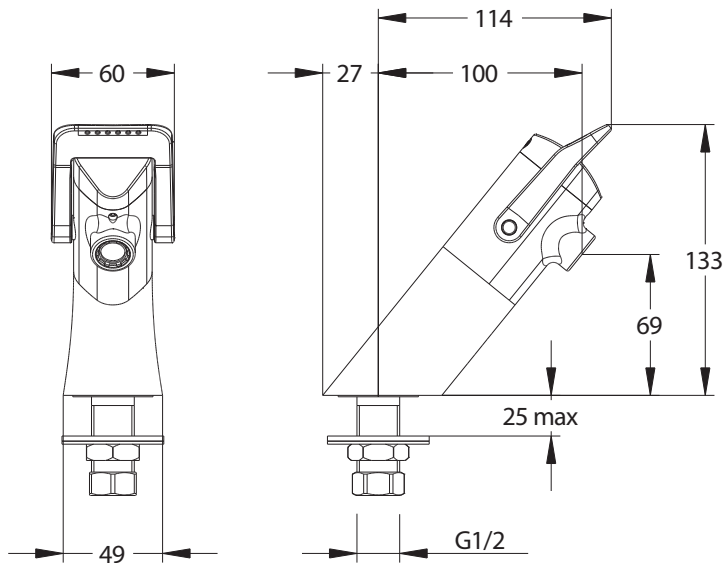

Gamme : PRESTO NEO® DUO

Réf : 64753 - Robinet simple temporisé à manette souple sur plage pour lavabo, 7-11sec, 1,9l/min

> Pression d'utilisation recommandée :

- 1 à 5 bars

> Fonctionnement:

- Déclenchement souple et intuitif par action de levier sur la manette ergonomique vers le haut et/ou le bas
- Adapté pour PMR, enfants ou personnes âgées

> Débit :

- 1,9l/min à 3 bar avec spray régulé intégré
- Dispositif anti-coup de bélier

> Durée d'écoulement :

- Temporisation courte : 7 secondes (± 3 secondes)- manette vers le haut (mouillage)
- Temporisation longue : 11 secondes (± 3 secondes)- manette vers le bas (rinçage)
- Temporisations modifiables sur les 2 positions avec 7, 11 ou 15 sec (± (secondes)

> Alimentation hydraulique :

- M G 1/2" x 40mm pour eau froide ou pré-mitigée

> Matière et finition:

- Corps et capot en laiton | Finition chromée
- Manette ergonomique en polymère technique bi-injection | Finition anis

> Résistance thermique :

- Ce robinet résiste à une température de 75°C durant 30 minutes dans le cadre de chocs thermiques

> Livré avec :

- 1 Joint filtre
- 1 Joint d'embase
- 1 Écrou de fixation + 1 rondelle inox
- 1 Écrou pour tube cuivre 12 x 14
- 1 joint plat caoutchouc
- 1 repère de couleur autocollant

> Normes / Agréments :

- Corps en laiton chromé conforme aux normes NF EN1982 / NF EN12164 / NF EN12165
- Traitement de surface Nickel-Chrome selon NF EN12540
- Résistance au brouillard salin neutre (NSS) : 200 h selon NF ISO 9227
- Certifié NF Classe acoustique I