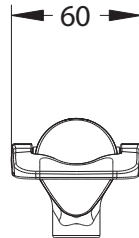

Gamme : PRESTO NEO® DUO

Réf : 64762 - Robinet simple temporisé à manette souple mural applique pour lavabo, 7-11sec, 3l/min