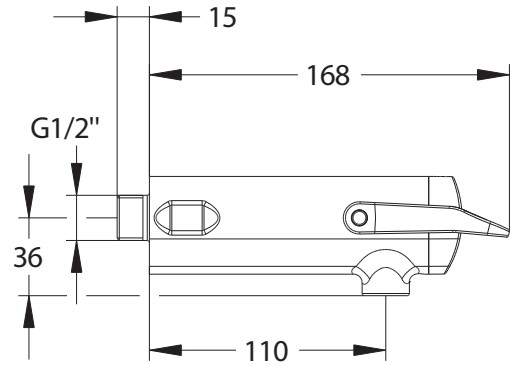

Gamme : PRESTO NEO® DUO

Réf : 64762 - Robinet simple temporisé à manette souple mural applique pour lavabo, 7-11sec, 3l/min

> Pression d'utilisation recommandée :

- 1 à 5 bars

> Fonctionnement:

- Déclenchement souple et intuitif par action de levier sur la manette ergonomique vers le haut et/ou le bas
- Adapté pour PMR, enfants ou personnes âgées

> Débit :

- 3l/min à 3 bar avec aérateur régulé intégré anti-tarte - réglage 4 positions
- Dispositif anti-coup de bélier

> Durée d'écoulement :

- Temporisation courte : 7 secondes - manette vers le haut (mouillage)
- Temporisation longue : 11 secondes - manette vers le bas (rinçage)
- Temporisations modifiables sur les 2 positions avec 7, 11 ou 15 sec

> Alimentation hydraulique :

- M G 1/2" x 15mm pour eau froide ou pré-mitigée

> Matière et finition:

- Corps et capot en laiton | Finition chromée
- Manette ergonomique en polymère technique bi-injection | Finition anis