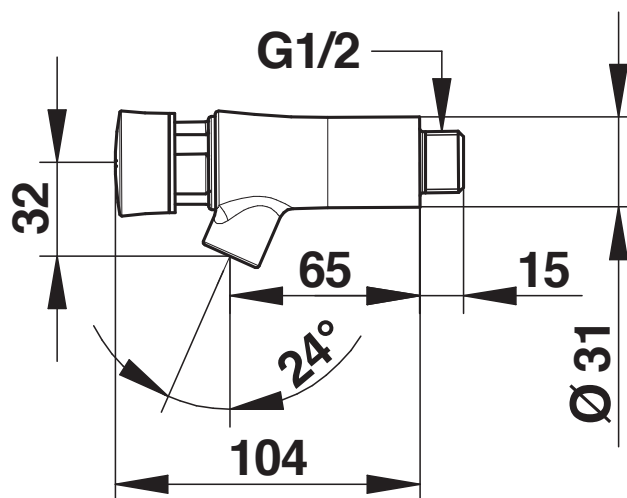

Gamme : Robinet simple temporisé pour lavabo

Réf : 66000 - PRESTO NEO® mural

> Pression d'utilisation recommandée :

- 1 à 5 bars

> Débit :

- 3 l/mn à 3 bars, réglage 4 positions
- Dispositif anti-coup de bélier

> Durée d'écoulement :

- 15 secondes ± 5 secondes

> Alimentation hydraulique :

- Mâle G 1/2" (15x21) en eau froide

> Dimensions :

- Saillie 65mm

> Résistance thermique :

- Ce robinet résiste à une température de 75°C durant 30 minutes dans le cadre de chocs thermiques

> Sécurité :

- Tête interchangeable et bouton non tournant évitant tout risque d'usure prématurée, avec marquage laser
- Repère cerclé bleu indémontable

> Livré avec :

- 1 notice de pose

> Normes / Agréments :