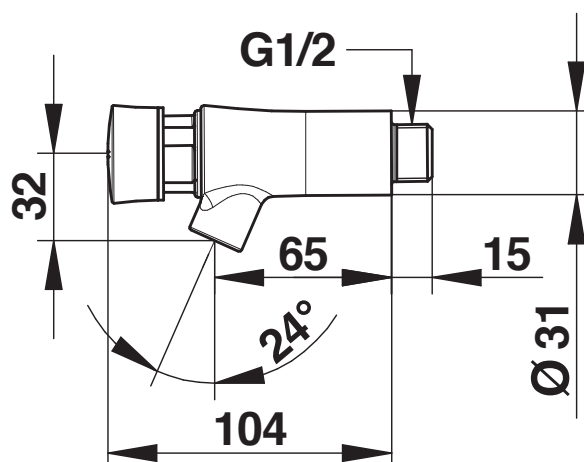

Gamme : Robinet simple temporisé pour lavabo

Réf : 66000 - PRESTO NEO mural

> Pression d'utilisation recommandée :

- 1 à 5 bars

> Débit :

- 3 l/mn à 3 bars, réglage 4 positions
- Dispositif anti-coup de bélier

> Durée d'écoulement :

- 15 secondes ± 5 secondes

> Alimentation hydraulique :

- Mâle G 1/2" (15x21) en eau froide

> Dimensions :

- Saillie 65mm

> Résistance thermique :

- Ce robinet résiste à une température de 75°C durant 30 minutes dans le cadre de chocs thermiques

> Sécurité :

- Tête interchangeable et bouton non tournant évitant tout risque d'usure prématurée, avec marquage laser
- Repère cerclé bleu indémontable

> Livré avec :

- 1 notice de pose

> Normes / Agréments :