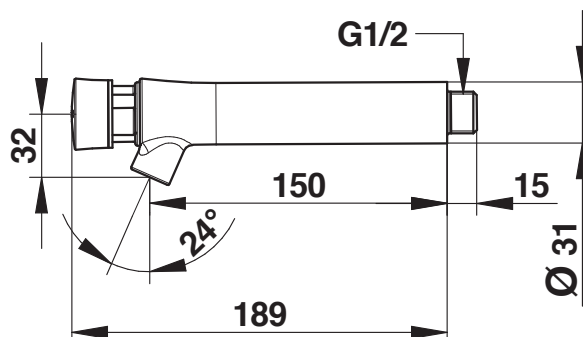

Gamme : Robinet simple temporisé pour lavabo

Réf : 66035 - PRESTO NEO Inox mural - 7 secondes (PRESTOGREEN)

> Pression d'utilisation recommandée :

- 1 à 5 bars

> Débit :

- 3 l/mn à 3 bars - Réglage 4 positions
- Dispositif anti-coup de bélier

> Durée d'écoulement :

- 7 secondes

> Alimentation hydraulique :

- Mâle G 1/2" (15x21) en eau froide

> Dimensions :

- Saillie 150mm

> Résistance thermique :

- Ce robinet résiste à une température de 75°C durant 30 minutes dans le cadre de chocs thermiques

> Sécurité :

- Tête interchangeable et bouton non tournant évitant tout risque d'usure prématurée, avec marquage laser
- Repère cerclé bleu indémontable

> Livré avec :

- 1 Notice de pose

> Normes / Agréments :

- Corps en inox (304 L)
- Résistance au brouillard salin neutre (NSS) : 200 h selon NF ISO 9227