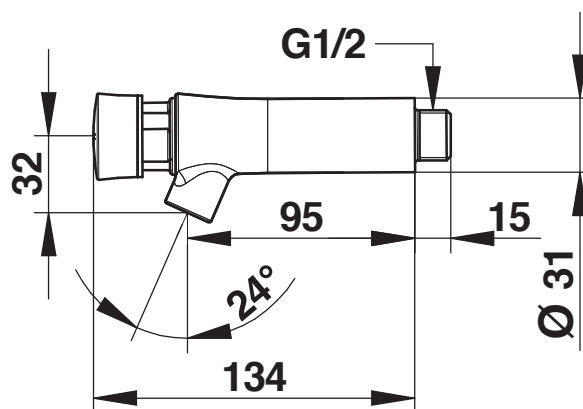

Gamme : Robinet simple temporisé pour lavabo

Réf : 66210 - PRESTO NEO S® mural

> Pression d'utilisation recommandée :

- 1 à 5 bars

> Débit :

- 3 l/mn à 3 bars - Réglage 4 positions
- Dispositif anti-coup de bélier

> Durée d'écoulement :

- 15 secondes

> Alimentation hydraulique :

- Mâle G 1/2" (15x21) en eau froide

> Dimensions :

- Saillie 95mm

> Résistance thermique :

- Ce robinet résiste à une température de 75°C durant 30 minutes dans le cadre de chocs thermiques

> Livré avec :

- 1 Notice de pose

> Normes / Agréments :

- Corps en laiton chromé conforme aux normes NF EN1982 / NF EN12164 / NF EN12165
- Traitement de surface Nickel-Chrome selon NF EN12540
- Résistance au brouillard salin neutre (NSS) : 200 h selon NF ISO 9227