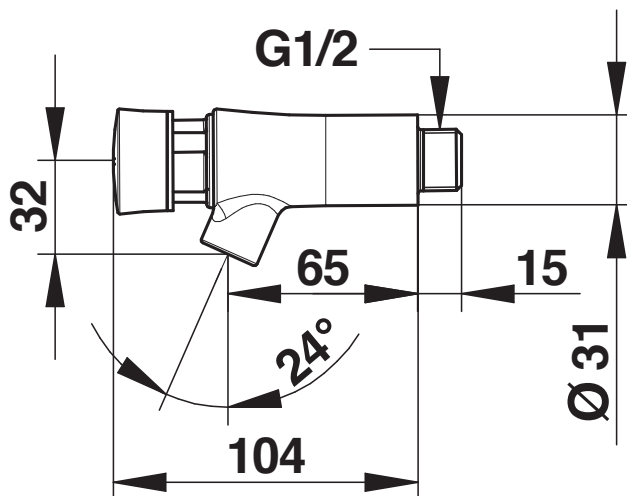

Gamme : Robinet simple temporisé pour lavabo

Réf : 66305 - PRESTO NEO S® Inox mural - 7 secondes (PRESTOGREEN)

> Pression d'utilisation recommandée :

- 1 à 5 bars

> Débit :

- 3 l/mn à 3 bars - Réglage 4 positions
- Dispositif anti-coup de bélier

> Durée d'écoulement :

- 7 secondes (± 3 secondes)

> Alimentation hydraulique :

- Mâle G 1/2" (15x21) en eau chaude ou pré-mitigée

> Dimensions :

- Saillie 65mm

> Résistance thermique :

- Ce robinet résiste à une température de 75°C durant 30 minutes dans le cadre de chocs thermiques

> Livré avec :

- 1 Notice de pose

> Normes / Agréments :

- Corps en inox (304 L)
- Résistance au brouillard salin neutre (NSS) : 200 h selon NF ISO 9227