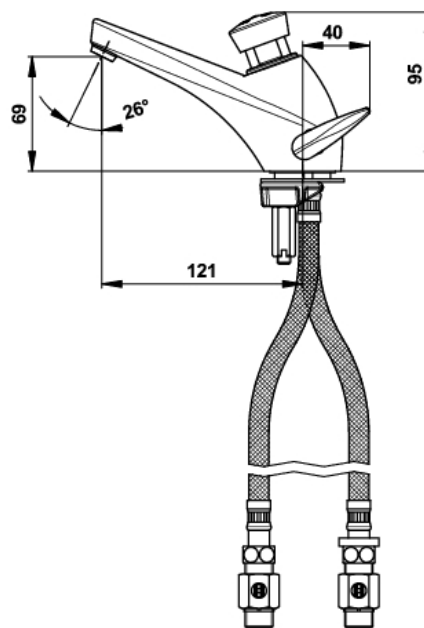

Gamme : Robinet mitigeur temporisé pour lavabo

Réf : 68132 - PRESTO 3000 S sur plage

> **Pression d'utilisation recommandée :**

- 1 à 5 bars

> **Débit :**

- 3 l/mn à 3 bars - Réglage 4 positions
- Dispositif anti-coup du béliet

> **Durée d'écoulement :**

- 15 secondes ± 5 secondes

> **Alimentation hydraulique :**

- G 3/8" (12x17)

> **Résistance thermique :**

- Ce robinet résiste à une température de 75°C durant 30 minutes dans le cadre de chocs thermiques

- 2 Flexibles PEX avec clapet anti-retour NF et écrou tournant
- 2 Robinets d'arrêt MM G 3/8" (12x17)
- 2 Joints filtre
- 1 Rondelle de serrage inox
- 1 Bride de fixation
- 1 Joint de bride
- 1 Ecrou de fixation