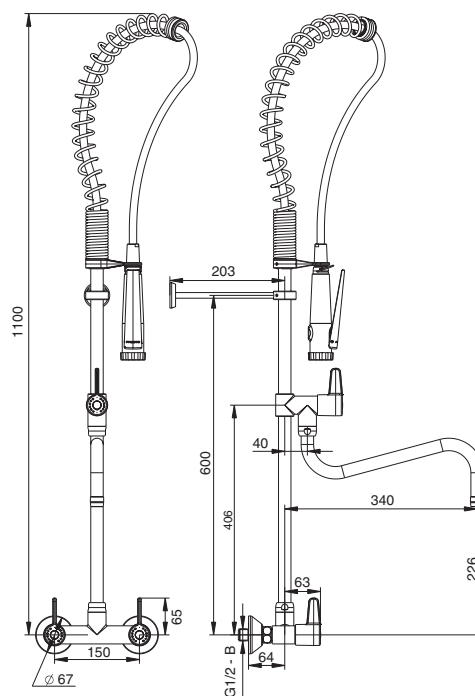

## > LES PLUS PRODUITS

- Produit résistant à un usage intensif
- Souplesse du ressort
- Douchette ergonomique avec fonction écoulement continu, et surface de préhension limitant les risques de brûlure
- Remplissage rapide de cuves : 37L/min à 3 bar
- Interface corps/colonne renforcé
- Volants intuitifs et ergonomiques : facilité de préhension
- Maintenance aisée : présence d'une fente sous la pastille rouge/bleue permettant le passage d'un tournevis
- Version murale : facilite le nettoyage et favorise une hygiène optimale
- Design du produit
- Brise-jet pour canaliser l'eau et éviter les projections d'eau latérales

## > Dimensions :

- Hauteur sous bec : 228 mm
- Saillie bec : 340 mm
- Hauteur de la fixation : 582 mm par rapport au corps EA 150 mm

## > Modèle :

- Mélangeur mural deux trous à tête céramique 1/4 de tour avec débit de 37L/min à 3 bar
- Robinet tête céramique 1/4 de tour avec bec de remplissage Lg 300 mm - orientable
- Douchette noire M 1/2" avec surface de préhension limitant les risques de brûlures
- Débit de douchette : 12L/Min (régulé) - Jet réglable par l'utilisateur : concentré ou mouillage - Embout de douchette anti-tartre - Crochet de blocage pour écoulement continu - clapet anti-retour NF intégré
- Brise-jet anti-tartre interchangeable
- Ressort de guidage pour flexible en inox
- Support mural réglable, recoupable de 60 à 200 mm (de la colonne au mur)
- Support de douchette ajustable à gauche ou à droite

## > Alimentation hydraulique :

- G 1/2" (15x 21)