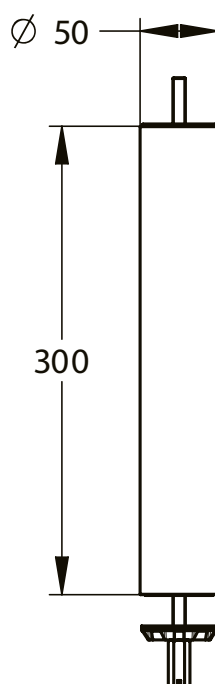

Gamme : PRESTO CHEF - Robinetterie Grande Cuisine

Réf : 70836 - Réhausse seule

> LES PLUS PRODUITS

- Montage aisé par insertion
- Permet de réhausser aisément une robinetterie déjà installée

> SPECIFICATIONS TECHNIQUES

> Modèle :

- Hauteur de la réhausse : 300 mm

> Raccordement :

- La réhausse s'insère à la base du robinet, elle est maintenue par l'écrou de fixation sur le plan de travail
- Compatible avec les références 70800 / 70802 et toutes les versions monotrou de la gamme PRESTO CHEF

> Matériaux :

- Laiton chromé