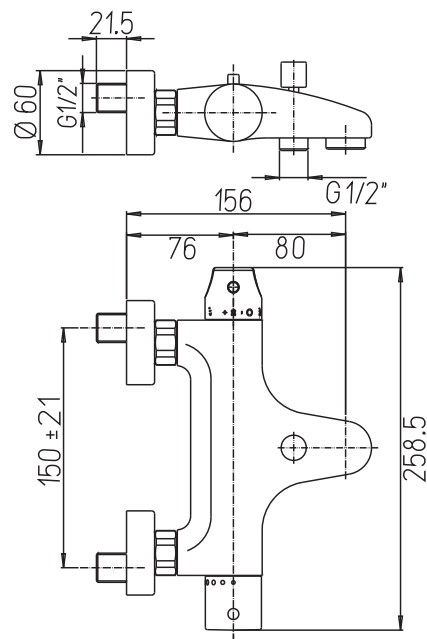

Gamme : Santé Standard

Réf : 75110 - Mitigeur thermostatique de bain douche ea150 choc thermique

Les "plus" produit

- Réglage débit et température facilement identifiable
- Volant bloqué à 38°C/41°C
- Choc thermique sécurisé : volant de température déverrouillable uniquement par les services techniques
- Cartouche thermostatique NF
- Brise-jet étoile M28x1 : limite la pulvérisation de l'eau, absence de rétention d'eau.

Pression conseillée :

- 3 bar - éviter les écarts de pression supérieurs à 1 bar entre l'ECS et l'EFS
- Pression minimum : 1 bar
- Pression maximum : 5 bar

Alimentation hydraulique :

- Entraxe 150 mm
- Ecrans prisonniers G 3/4" livré avec rosace et raccords excentriques M G 1/2" - M G 3/4"
- Sorite de douche M 1/2" vers le bas avec clapet anti-retour intégré

Sécurité :

- 1 volant double débit : tête céramique 1/2 tour
- Sécurité anti-brûlure : volant de température spécial choc thermique bloqué par deux butées à 38°C/41°C
- Déverrouillage choc thermique sécurisé, accessible uniquement par les services techniques sans démonter le volant