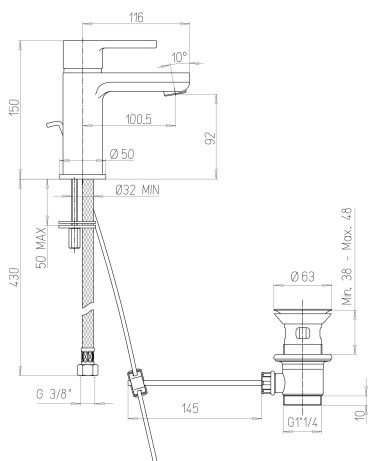

#### Mitigeur de lavabo monotrou - Economies d'énergie - avec vidage - 75616

#### "Les plus produit"

- Ouverture sur l'eau froide : évite de puiser de l'eau chaude à l'ouverture (économie d'énergie)
- Hauteur sous bec et saillie adaptées à la toilette au lavabo
- S'adapte parfaitement dans toutes les salles de bain.
- Débit entre 4 et 6L/min à 3 bar – conforme à la norme NF « Milieu Médical » ; modification du débit possible, en cas de démontage des limiteurs, par vis de réglage entre 4 et 20L/min.
- Economies d'eau, et consommation d'eau maîtrisée

#### Descriptif

Mitigeur de lavabo monotrou avec vidage plastique NF pour lave-mains, à poser sur table avec manette fine. Bec fondu fixe de saillie 100,5 mm. Hauteur sous bec 92 mm. Cartouche céramique Ø 35 à économies d'énergie : ouverture sur l'eau froide. Débit entre 4 et 6L/min à 3 bar – conforme à la norme NF « Milieu Médical » ; modification du débit possible, en cas de démontage des limiteurs, par vis de réglage entre 4 et 20L/min. Cartouche avec butée mécanique de limitation de la température permettant un réglage à 5 positions. Robinetterie montée d'origine avec un brise-jet étoile. Corps, bec et organe de manœuvre en laiton poli chromé. Flexibles avec gaine SPEX tressée inox M10X1, écrou prisonnier G 3/8, Lg 500 mm. Joints filtres paniers montés sur les flexibles limitant l'encrassement. Fixation renforcée par une tige M8. Garantie 10 ans. Marque Sanifirst type mitigeur de lavabo monotrou fixe à bec fondu REF : 75616 ou équivalent approuvé.

### Informations complémentaires

Référence produit	75616
Ancienne référence	NC
Marque	Sanifirst
Garantie	10 ans contre tout vice de fabrication
Hauteur sous bec (mm)	92
Saillie (mm)	100
Hauteur commande (mm)	150
Décliptable	Non
Brise jet	Brise-jet étoile, M24X1
Organe de manoeuvre	Manette fil
Raccordement	Flexibles M10X1, EP G'3/8 Lg 500 mm SPEX avec joints filtres paniers et limiteur de débit
Pression mini	1 bar
Pression conseillée	3 bar
Pression maxi	5 bar