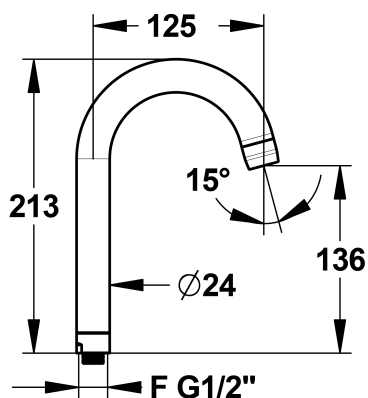

ROBINETTERIE SANTÉ

Bec vers le haut - pour Mitigeur thermostatique de douche MASTERMIX - 75705

"Les plus produit"

- Bec orientable pour une plus grande flexibilité
- S'adapte sur le mitigeur thermostatique de douche MASTERMIX (réf. 75700) : produit 2 en 1 : mitigeur thermostatique d'évier mural

Descriptif

Bec vers le haut pour mitigeur thermostatique de douche MASTERMIX. Saillie 125 mm. Hauteur sous bec 131 mm. F G'1/2 tournant avec brise-jet étoile F22X100. Garantie 10 ans. REF : 75705, marque Sanifirst ou équivalent approuvé.

Informations complémentaires

Référence produit	75705
Ancienne référence	NC
Marque	Sanifirst
Garantie	10 ans contre tout vice de fabrication
Spécificité 2	Bec dessus
Spécificité 3	Bec démontable
Hauteur sous bec (mm)	131
Saillie (mm)	125
Décliptable	Non
Brise jet	F22X100
Pression mini	1 bar
Pression conseillée	3 bar
Pression maxi	5 bar