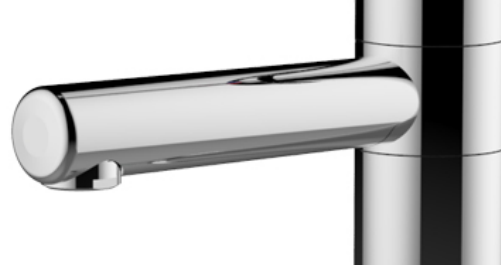

ROBINETTERIE SANTÉ

Bec vers le haut - pour Mitigeur thermostatique de douche MASTERMIX - 75705

"Les plus produit"

- Bec orientable pour une plus grande flexibilité
- S'adapte sur le mitigeur thermostatique de douche MASTERMIX (réf. 75700) : produit 2 en 1 : mitigeur thermostatique d'évier mural

Descriptif

Bec vers le haut pour mitigeur thermostatique de douche MASTERMIX. Saillie 125 mm. Hauteur sous bec 131 mm. F G'1/2 tournant avec brise-jet étoile F22X100. Garantie 10 ans. REF : 75705, marque Sanifirst ou équivalent approuvé.

Informations complémentaires

Référence produit	75705
Ancienne référence	NC
Marque	Sanifirst
Garantie	10 ans contre tout vice de fabrication
Spécificité 2	Bec dessus
Spécificité 3	Bec démontable
Hauteur sous bec (mm)	131
Saillie (mm)	125
Décliptable	Non
Brise jet	F22X100
Pression mini	1 bar
Pression conseillée	3 bar
Pression maxi	5 bar