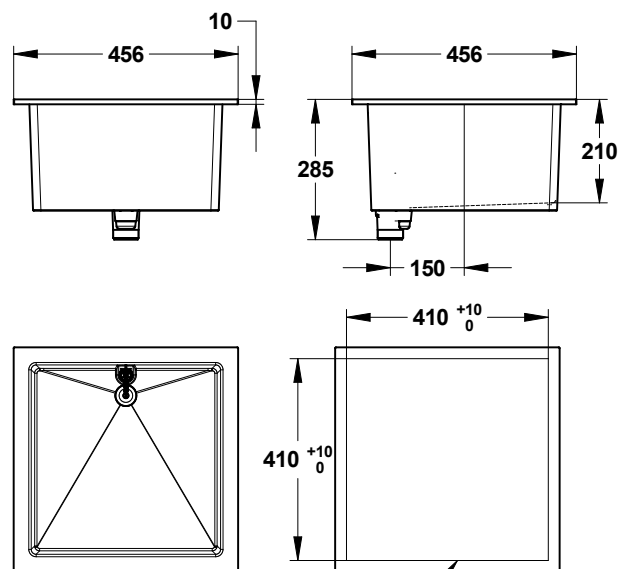

Gamme :

Réf : 77042 - Bac simple gris avec trop-plein 45x45 cm

Découpe plan de travail

Descriptif

- Bac d'évacuation simple
- Dimension : 45 x 45 cm
- Matière : polypropylène
- Finition grise

Livraison avec :