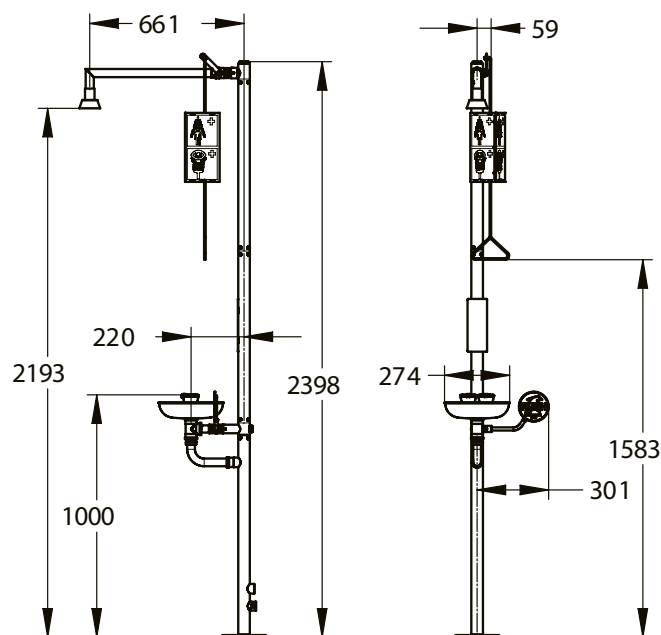

**Gamme :** ROBINETTERIE DE SECURITE

**Réf :** 85671 - COMBINE DE DOUCHE ET LAVE-YEUX DE SECURITE

### > Poids approximatif : 17 Kg