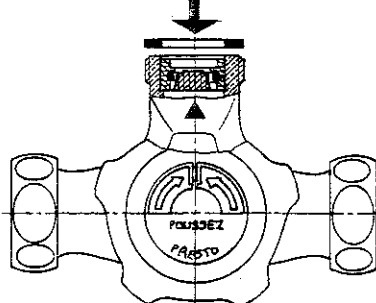

respecter le sens de pose du régulateur

Ce que vous devez voir après la pose.

N244_7

**PRESTO MITIGEUR ALPA (APRES MARS 1989)
+ TRIANGLE**

Pochettes régulateurs

couleur	DEBIT	REF
blanc rose	6 L/mn	90 530
blanc noir	8 L/mn	90 531
blanc	10 L/mn	90 532
blanc orange	12 L/mn	90 533