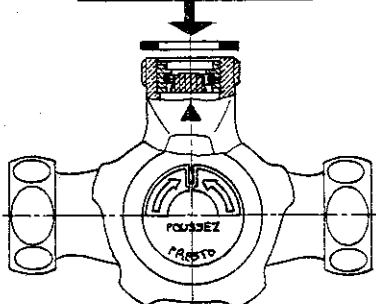

respecter le sens de pose du régulateur

Ce que vous devez voir après la pose.

N244_7

**PRESTO MITIGEUR ALPA (APRES MARS 1989)
+ TRIANGLE**

Pochettes régulateurs

couleur	DEBIT	REF
blanc rose	6 L/mn	90 530
blanc noir	8 L/mn	90 531
blanc	10 L/mn	90 532
blanc orange	12 L/mn	90 533

respecter le sens de pose du régulateur

Ce que vous devez voir après la pose.

N 244_7