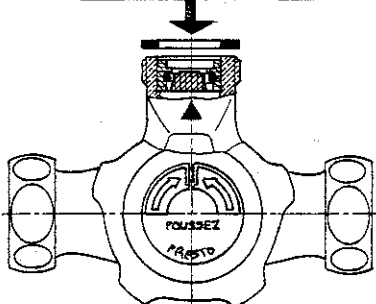

respecter le sens de pose du régulateur

Ce que vous devez voir après la pose.

N244_7

**PRESTO MITIGEUR ALPA (APRES MARS 1989)
+ TRIANGLE**

Pochettes régulateurs

couleur	DEBIT	REF
blanc rose	6 L/mn	90 530
blanc noir	8 L/mn	90 531
blanc	10 L/mn	90 532
blanc orange	12 L/mn	90 533