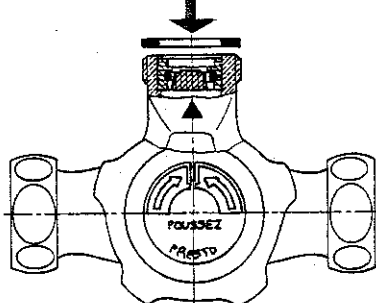

**PRESTO MITIGEUR ALPA (APRES MARS 1989)
+ TRIANGLE**

Pochettes régulateurs

couleur	DEBIT	REF
blanc rose	6 L/mn	90 530
blanc noir	8 L/mn	90 531
blanc	10 L/mn	90 532
blanc orange	12 L/mn	90 533

respecter le sens de pose du régulateur

Ce que vous devez voir après la pose.

N244_7

**PRESTO MITIGEUR ALPA (APRES MARS 1989)
+ TRIANGLE**

Pochettes régulateurs

couleur	DEBIT	REF
blanc rose	6 L/mn	90 530
blanc noir	8 L/mn	90 531
blanc	10 L/mn	90 532
blanc orange	12 L/mn	90 533

respecter le sens de pose du régulateur

Ce que vous devez voir après la pose.

N244_7

**PRESTO MITIGEUR ALPA (APRES MARS 1989)
+ TRIANGLE**

Pochettes régulateurs

couleur	DEBIT	REF
blanc rose	6 L/mn	90 530
blanc noir	8 L/mn	90 531
blanc	10 L/mn	90 532
blanc orange	12 L/mn	90 533