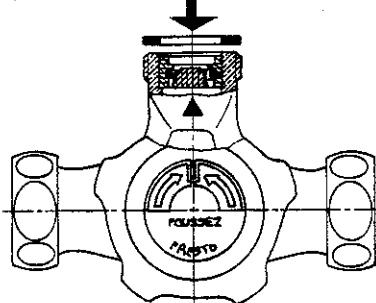

Ce que vous devez voir après la pose.

N244_7

**PRESTO MITIGEUR ALPA (APRES MARS 1989)
+ TRIANGLE**

Pochettes régulateurs

couleur	DEBIT	REF
blanc rose	6 L/mn	90 530
blanc noir	8 L/mn	90 531
blanc	10 L/mn	90 532
blanc orange	12 L/mn	90 533

respecter le sens de pose du régulateur

Ce que vous devez voir après la pose.

N244_7

**PRESTO MITIGEUR ALPA (APRES MARS 1989)
+ TRIANGLE**

Pochettes régulateurs

couleur	DEBIT	REF
blanc rose	6 L/mn	90 530
blanc noir	8 L/mn	90 531
blanc	10 L/mn	90 532
blanc orange	12 L/mn	90 533