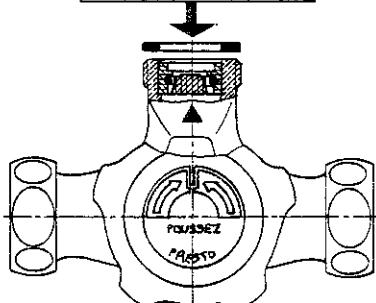

respecter le sens de pose du régulateur

Ce que vous devez voir après la pose.

N244_7

**PRESTO MITIGEUR ALPA (APRES MARS 1989)
+ TRIANGLE**

Pochettes régulateurs

couleur	DEBIT	REF
blanc rose	6 L/mn	90 530
blanc noir	8 L/mn	90 531
blanc	10 L/mn	90 532
blanc orange	12 L/mn	90 533